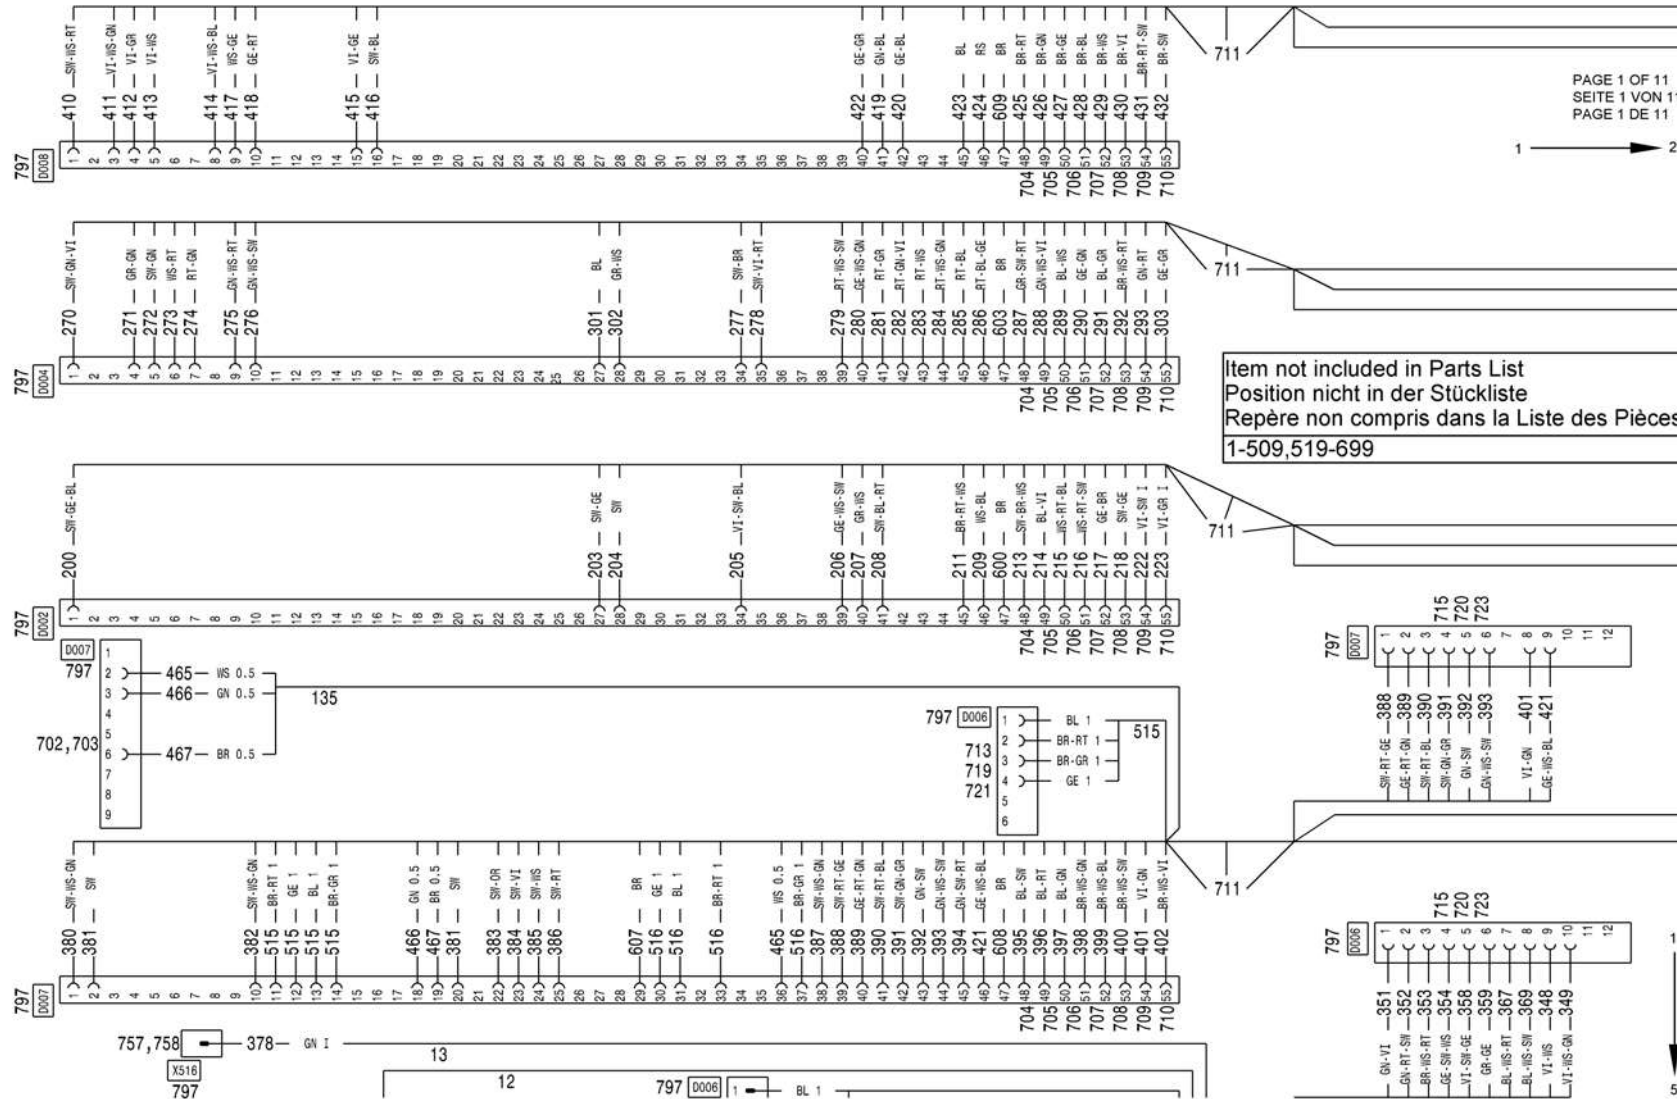

CABLE HARNESS chassis
 KABELBAUM Fahrgestell
 FAISCEAU DE CABLES chassis

from No / up to No
 WFN5RUG###2036101
 WFN5RUG###2036255

Figure
 Bild 99707792093
 Figure

Item not included in Parts List
 Position nicht in der Stückliste
 Repère non compris dans la Liste des Pièces
 1-509,519-699

CABLE HARNESS chassis
 KABELBAUM Fahrgestell
 FAISCEAU DE CABLES chassis

from No / up to No
 WFN5RUG###2036101
 WFN5RUG###2036255

Figure
 Bild 99707792093
 Figure

CABLE HARNESS chassis
 KABELBAUM Fahrgestell
 FAISCEAU DE CABLES chassis

from No / up to No
 WFN5RUG###2036101
 WFN5RUG###2036255

Figure
 Bild 99707792093
 Figure

TADANO
 1700-10

PAGE 4 OF 11
 SEITE 4 VON 11
 PAGE 4 DE 11

Item not included in Parts List
 Position nicht in der Stückliste
 Repère non compris dans la Liste des Pièces
 1-509,519-699

Figure
 Bild 99707792093
 Figure

TADANO
 1700-10

5
 ↑
 10

PAGE 10 OF 11
 SEITE 10 VON 11
 PAGE 10 DE 11

9 ← 10

Item not included in Parts List
 Position nicht in der Stückliste
 Repère non compris dans la Liste des Pièces
 1-509,519-699