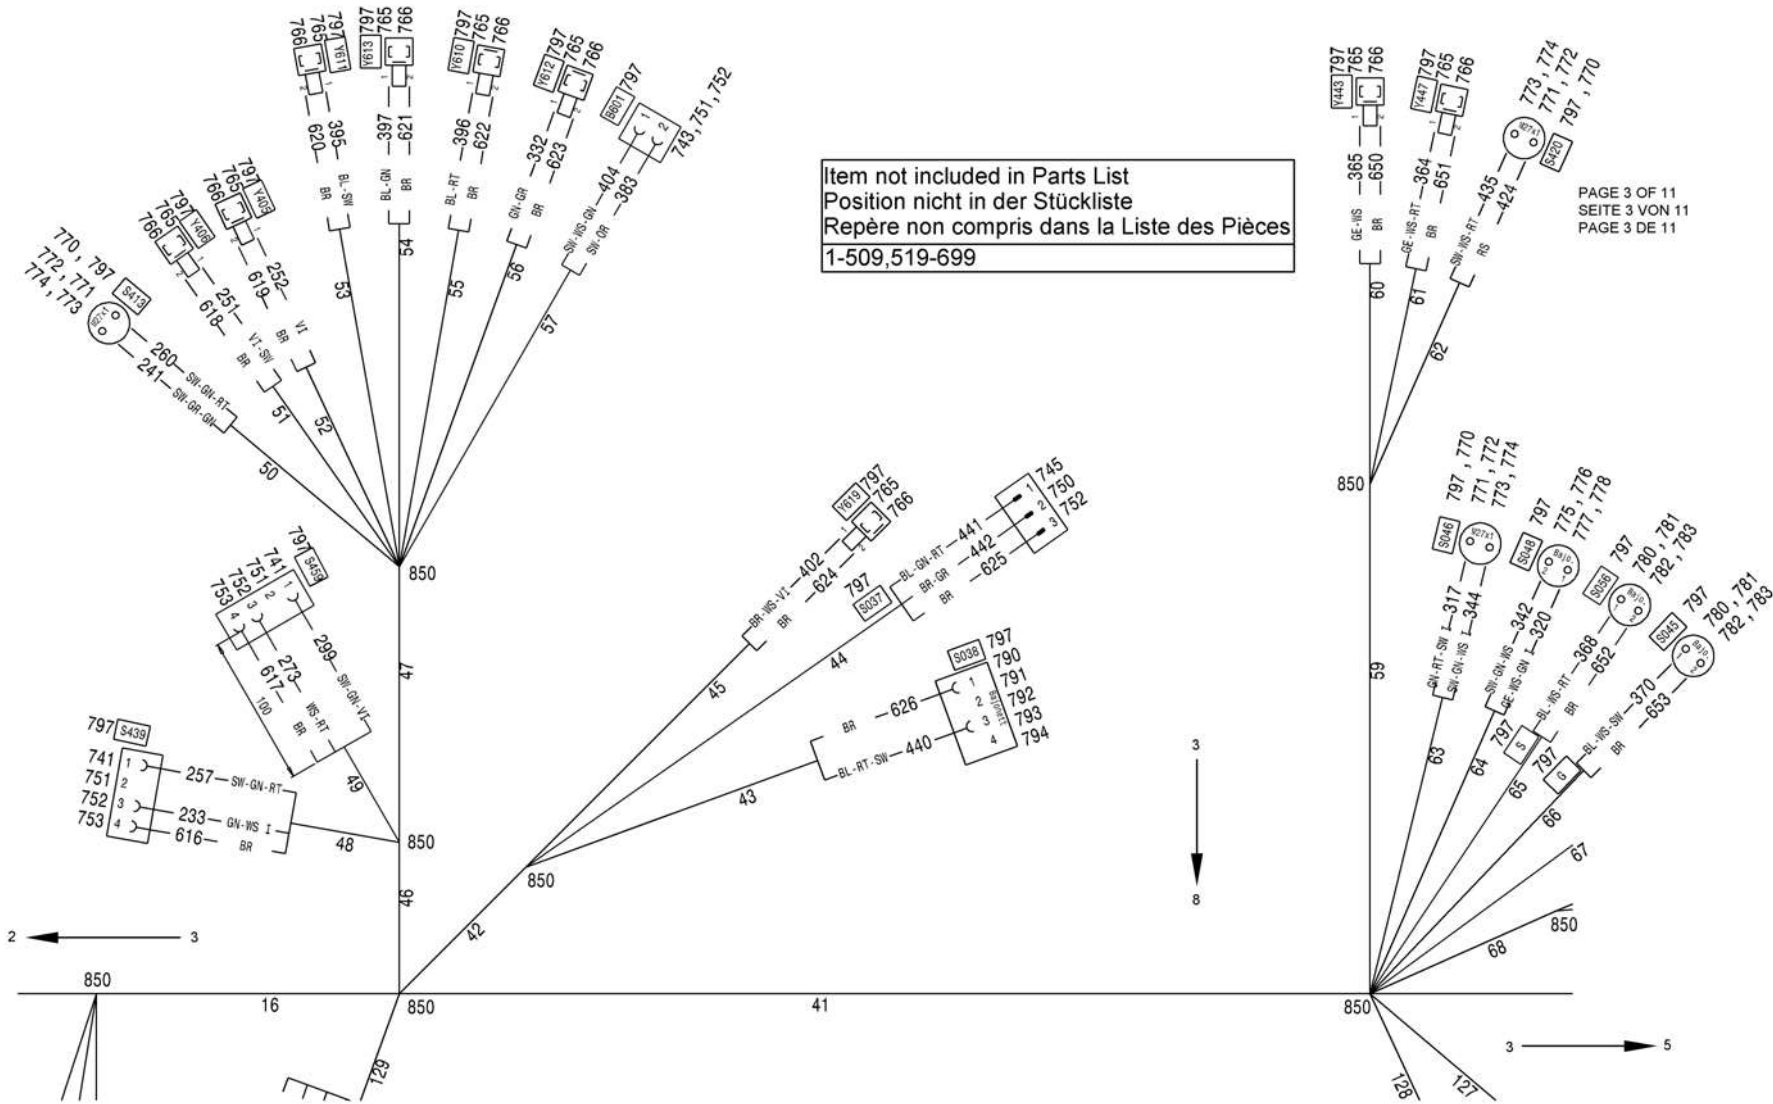

CABLE HARNESS chassis
 KABELBAUM Fahrgestell
 FAISCEAU DE CABLES chassis

from No / up to No
 WFN5RUG###2036101
 WFN5RUG###2036255

Figure
 Bild 99707792093
 Figure

CABLE HARNESS chassis
 KABELBAUM Fahrgestell
 FAISCEAU DE CABLES chassis

from No / up to No
 WFN5RUG###2036101
 WFN5RUG###2036255

Figure
 Bild 99707792093
 Figure

TADANO
 1700-10

PAGE 4 OF 11
 SEITE 4 VON 11
 PAGE 4 DE 11

Item not included in Parts List
 Position nicht in der Stückliste
 Repère non compris dans la Liste des Pièces
 1-509,519-699

from No / up to No
 WFN5RUG###2036101
 WFN5RUG###2036255

Figure
 Bild 99707792093
 Figure

Item not included in Parts List
 Position nicht in der Stückliste
 Repère non compris dans la Liste des Pièces
 1-509,519-699

Figure
 Bild 99707792093
 Figure

TADANO
 1700-10

5
 ↑
 10

PAGE 10 OF 11
 SEITE 10 VON 11
 PAGE 10 DE 11

9 ← 10

Item not included in Parts List
 Position nicht in der Stückliste
 Repère non compris dans la Liste des Pièces
 1-509,519-699