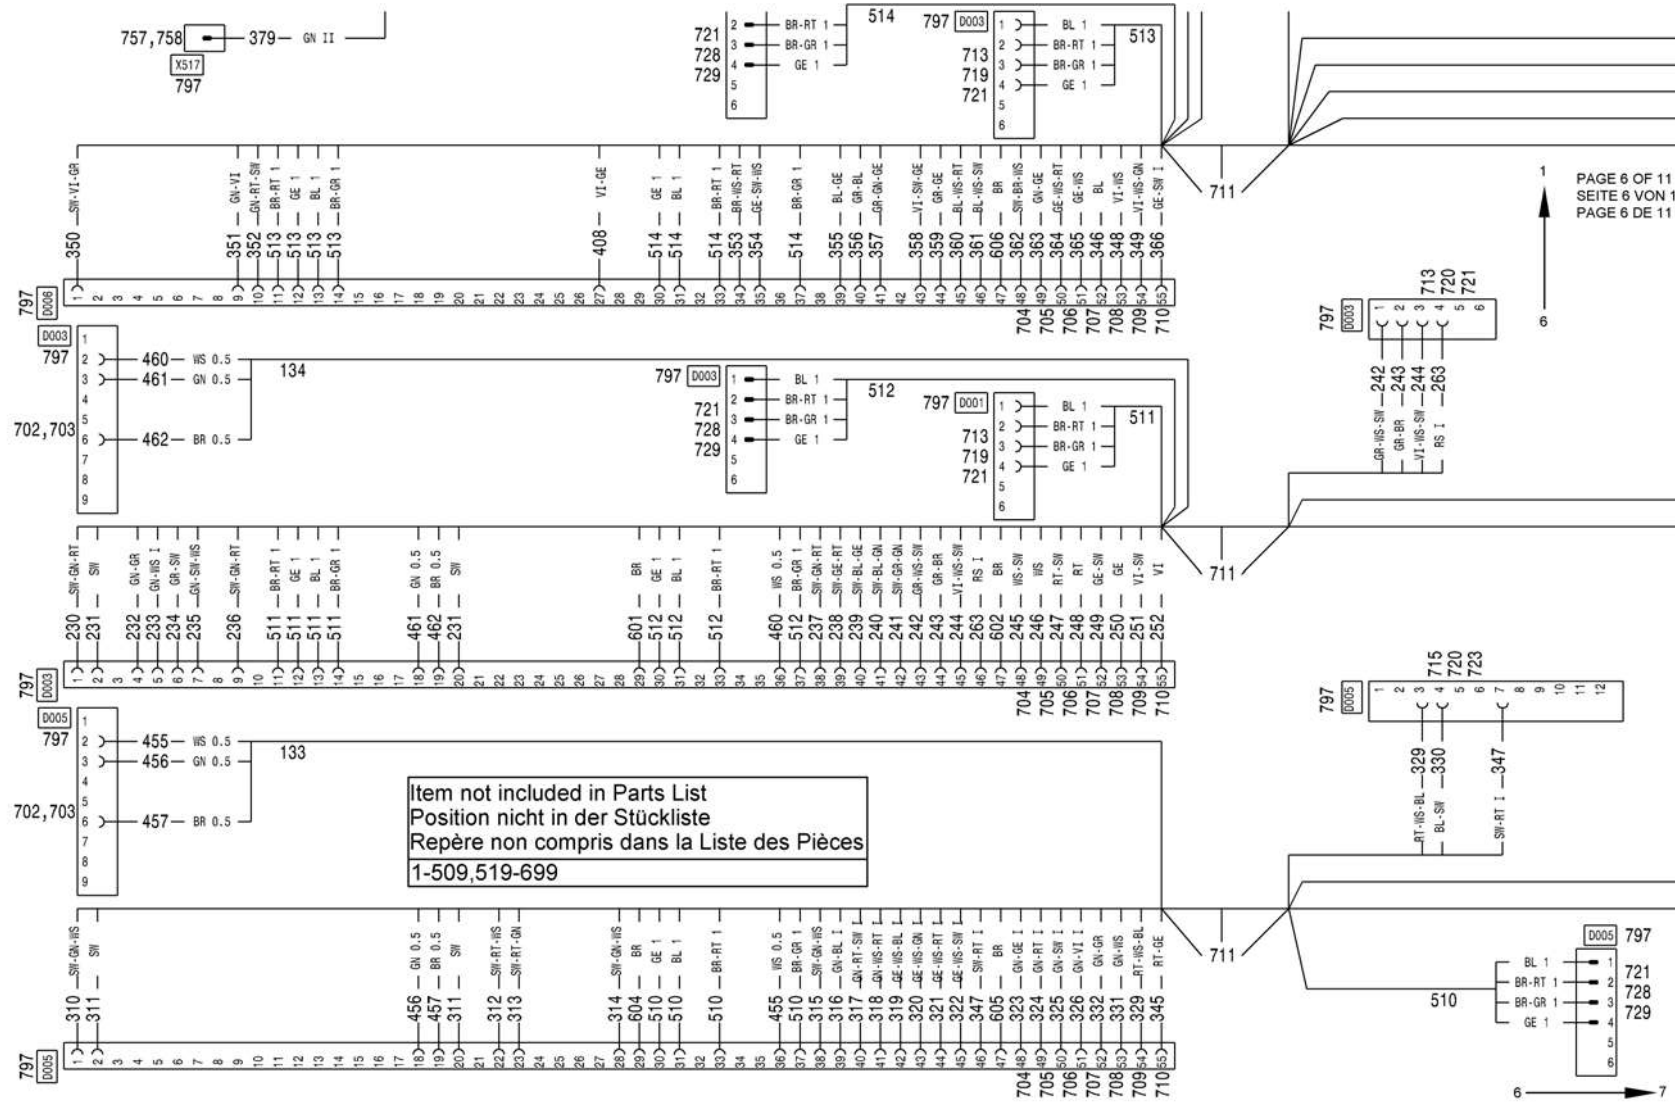

from No / up to No
 WFN5RUG###2036101
 WFN5RUG###2036255

Figure
 Bild 99707792093
 Figure

TADANO
 1700-10

PAGE 4 OF 11
 SEITE 4 VON 11
 PAGE 4 DE 11

Item not included in Parts List
 Position nicht in der Stückliste
 Repère non compris dans la Liste des Pièces
 1-509,519-699

CABLE HARNESS chassis
 KABELBAUM Fahrgestell
 FAISCEAU DE CABLES chassis

from No / up to No
 WFN5RUG###2036101
 WFN5RUG###2036255

Figure
 Bild 99707792093
 Figure

TADANO
 1700-10

PAGE 5 OF 11
 SEITE 5 VON 11
 PAGE 5 DE 11

4 ←

Item not included in Parts List
 Position nicht in der Stückliste
 Repère non compris dans la Liste des Pièces
 1-509,519-699

5
 ↓
 10

CABLE HARNESS chassis
 KABELBAUM Fahrgestell
 FAISCEAU DE CABLES chassis