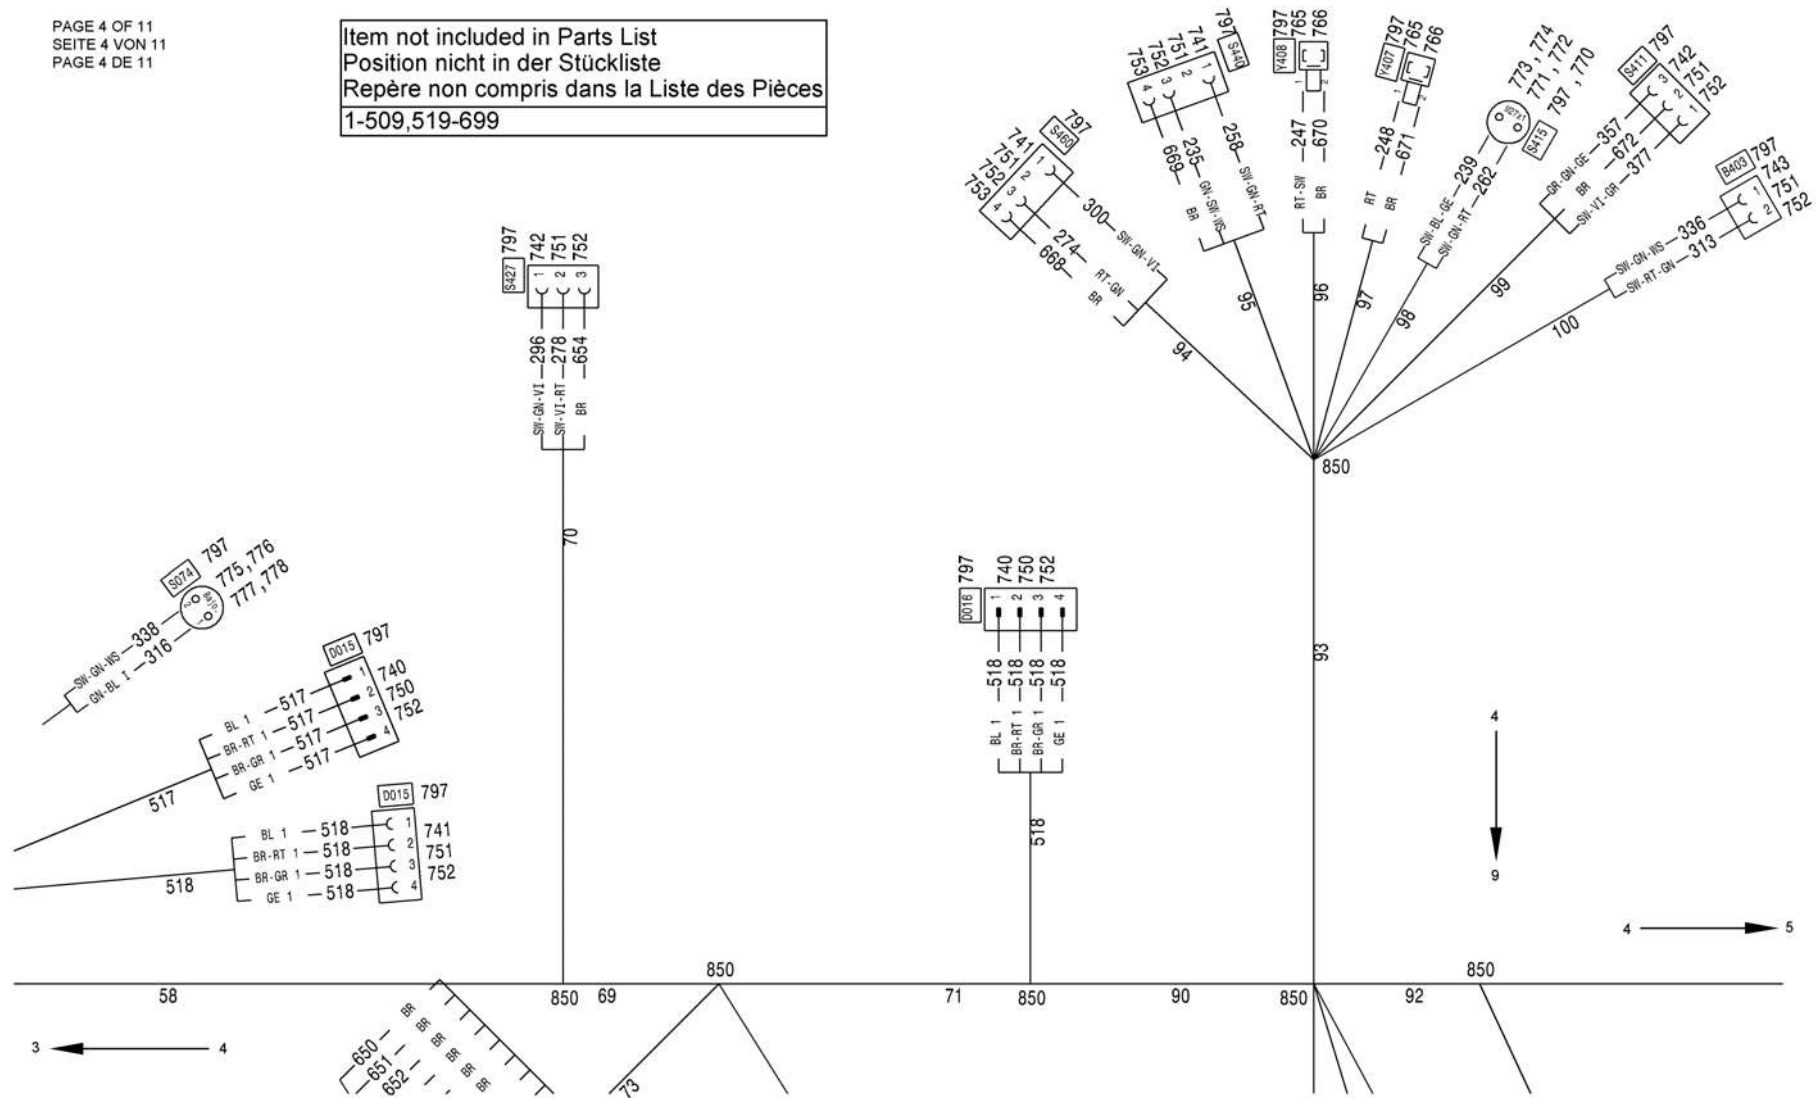

from No / up to No
 WFN5RUG###2036101
 WFN5RUG###2036255

Figure
 Bild 99707792093
 Figure

TADANO
 1700-10

PAGE 4 OF 11
 SEITE 4 VON 11
 PAGE 4 DE 11

Item not included in Parts List
 Position nicht in der Stückliste
 Repère non compris dans la Liste des Pièces
 1-509,519-699

CABLE HARNESS chassis
 KABELBAUM Fahrgestell
 FAISCEAU DE CABLES chassis

from No / up to No
 WFN5RUG###2036101
 WFN5RUG###2036255

Figure
 Bild 99707792093
 Figure

TADANO
 1700-10

PAGE 5 OF 11
 SEITE 5 VON 11
 PAGE 5 DE 11

from No / up to No
 WFN5RUG###2036101
 WFN5RUG###2036255

Figure
 Bild 99707792093
 Figure

Item not included in Parts List
 Position nicht in der Stückliste
 Repère non compris dans la Liste des Pièces
 1-509,519-699

Figure
 Bild 99707792093
 Figure

TADANO
 1700-10

5
 ↑
 10

PAGE 10 OF 11
 SEITE 10 VON 11
 PAGE 10 DE 11

9 ← 10

Item not included in Parts List
 Position nicht in der Stückliste
 Repère non compris dans la Liste des Pièces
 1-509,519-699