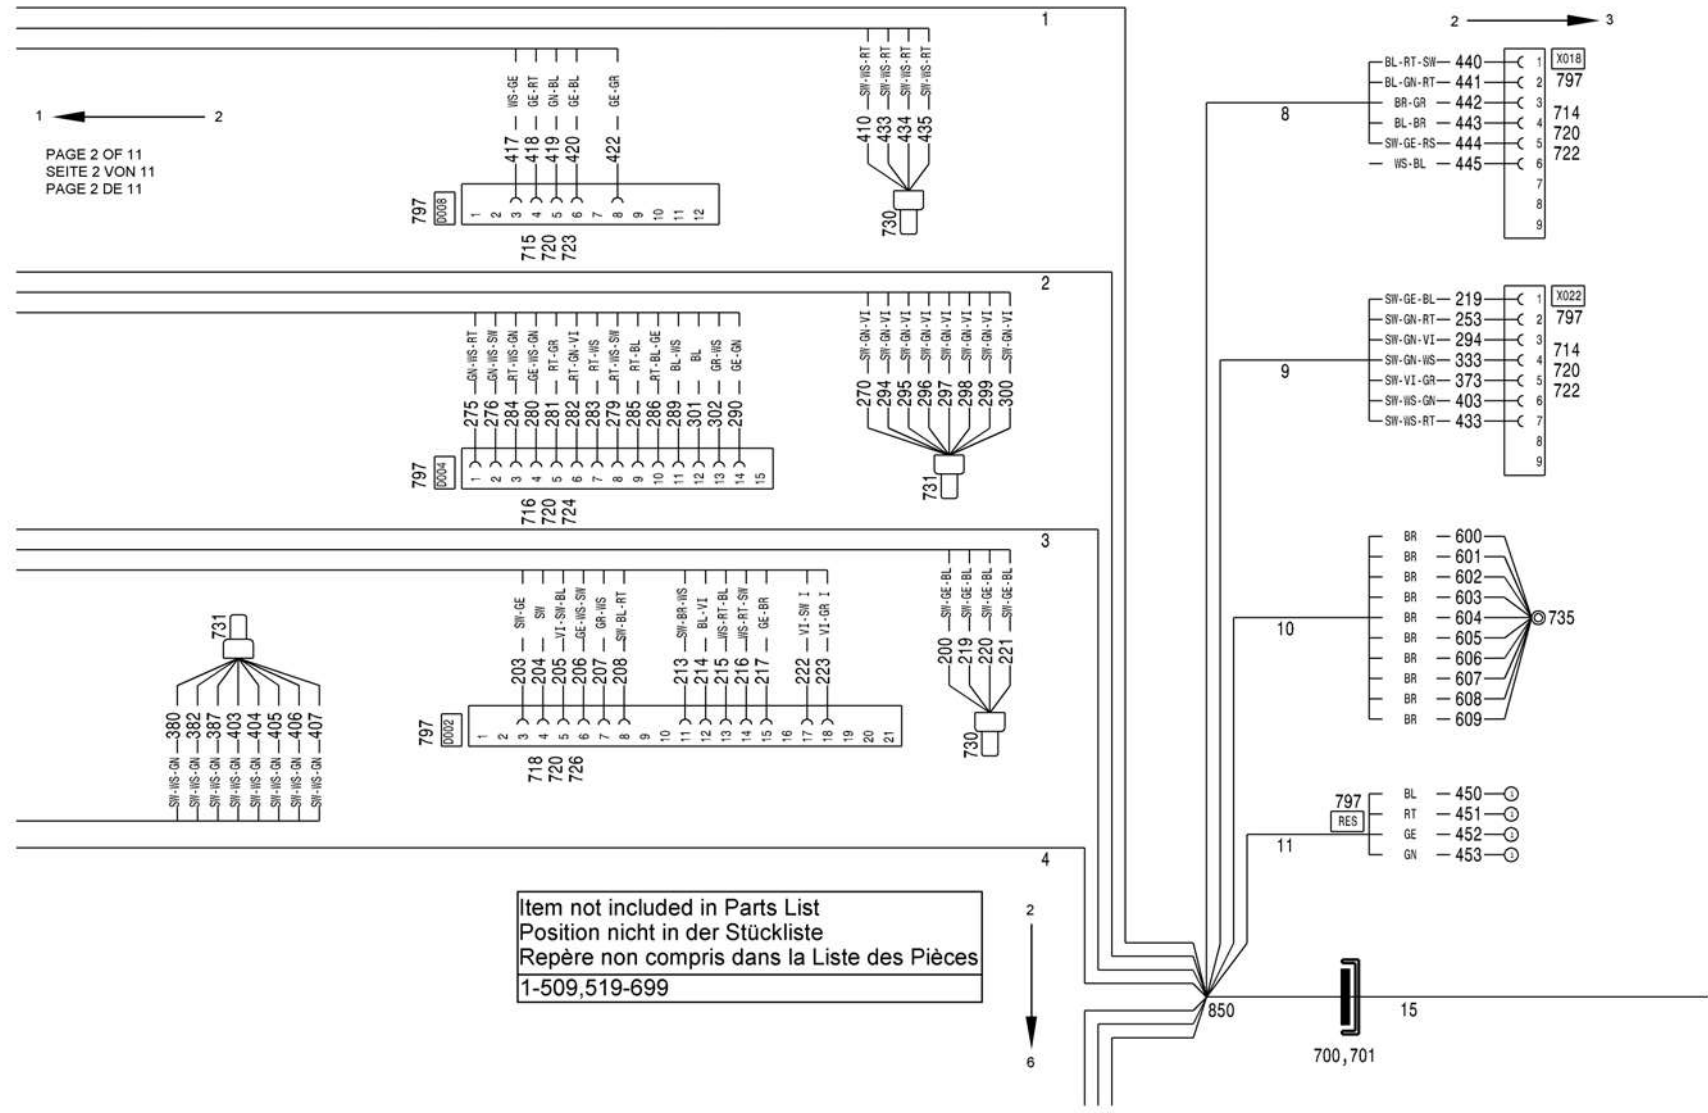

CABLE HARNESS chassis
KABELBAUM Fahrgestell
FAISCEAU DE CABLES chassis

from No / up to No
WFN5RUG###2036101
WFN5RUG###2036255

Figure
Bild 99707792093
Figure