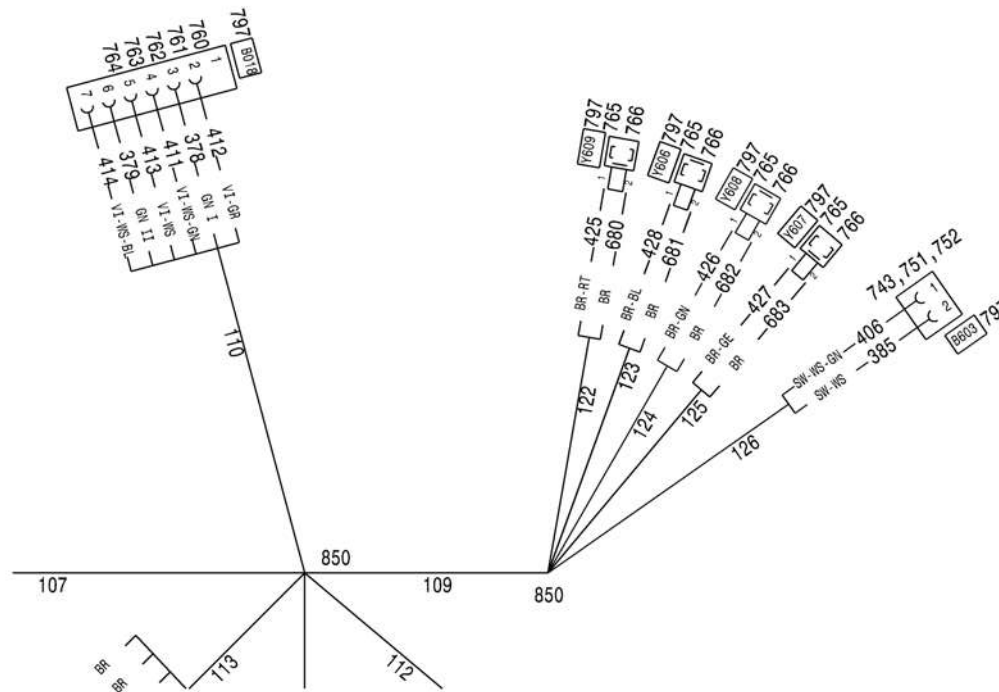

CABLE HARNESS chassis
KABELBAUM Fahrgestell
FAISCEAU DE CABLES chassis

from No / up to No
WFN5RUG###2036101
WFN5RUG###2036255

Figure
Bild 99707792093
Figure

TADANO
1700-10

PAGE 5 OF 11
SEITE 5 VON 11
PAGE 5 DE 11

4 ←

Item not included in Parts List
Position nicht in der Stückliste
Repère non compris dans la Liste des Pièces
1-509,519-699

5
↓
10