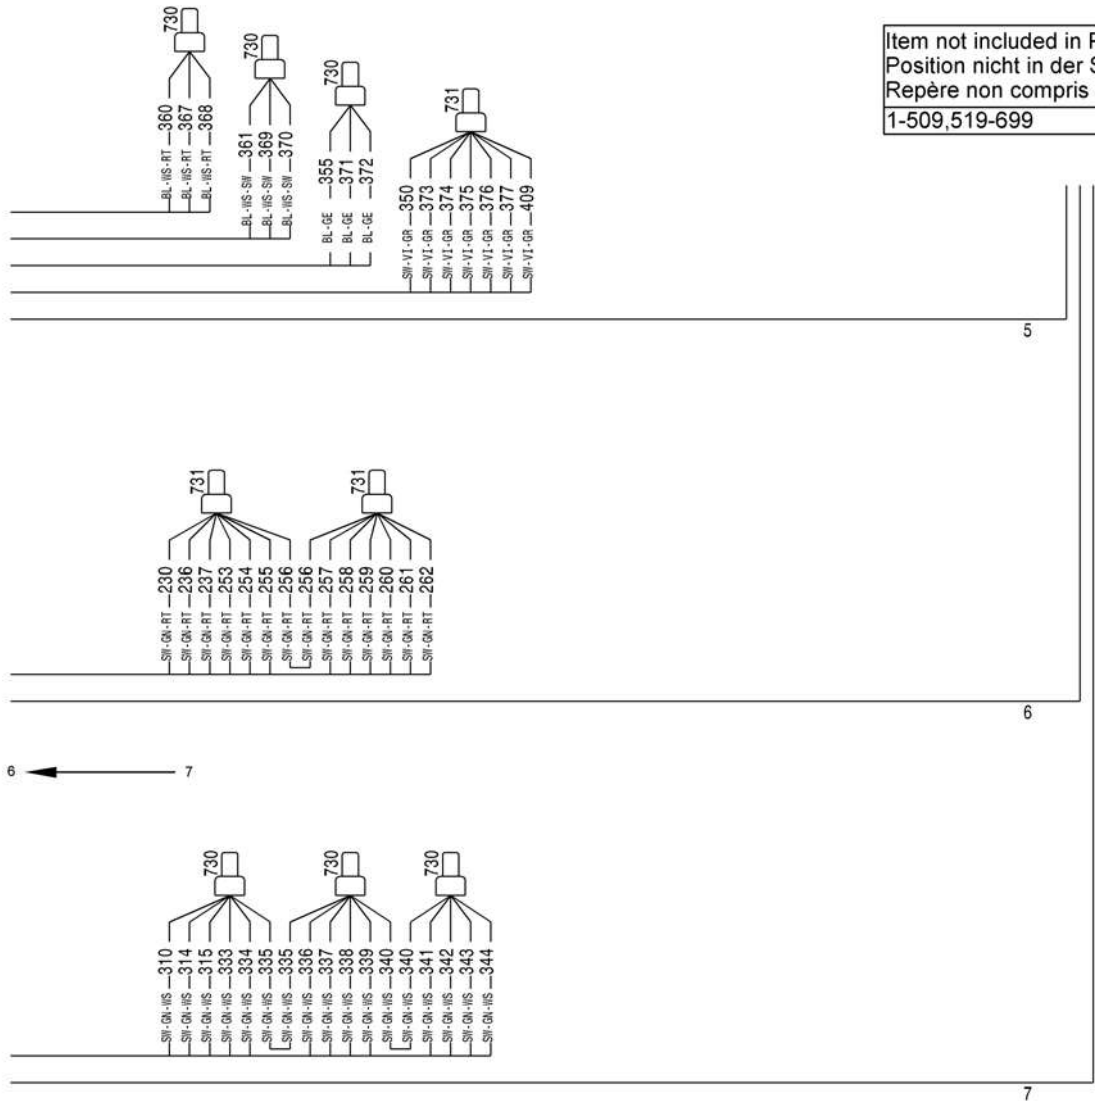

CABLE HARNESS chassis
KABELBAUM Fahrgestell
FAISCEAU DE CABLES chassis

from No / up to No
WFN5RUG###2036101
WFN5RUG###2036255

Figure
Bild 99707792093
Figure

Item not included in Parts List
Position nicht in der Stückliste
Repère non compris dans la Liste des Pièces
1-509,519-699